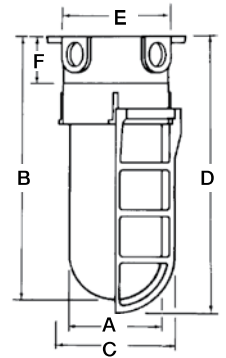

Vaportight lighting

Indoor/outdoor lighting

VKG				
Cat. No.	A (in.)	B (in.)	C (in.)	D (in.)
VKG-11	3 ³ / ₈	8 ³ / ₁₆	—	—
VKG-21	3 ³ / ₈	8 ³ / ₁₆	—	—
VKG-12	4 ³ / ₈	10 ¹ / ₈	—	—
VKG-22	4 ³ / ₈	10 ¹ / ₈	—	—
VKG-11-C	—	—	4 ¹ / ₁₆	8 ³ / ₄
VKG-21-C	—	—	4 ¹ / ₁₆	8 ³ / ₄
VKG-12-C	—	—	5 ¹ / ₄	10 ³ / ₈
VKG-22-C	—	—	5 ¹ / ₄	10 ³ / ₈

Pendant Mount (VKG)

VXG					
Cat. No.	A (in.)	B (in.)	E (in.)	F (in.)	
VXG-11	3 ³ / ₈	8 ¹³ / ₁₆	3 ¹ / ₂	1 ⁵ / ₈	
VXG-21	3 ³ / ₈	8 ¹³ / ₁₆	3 ¹ / ₂	1 ⁵ / ₈	
VXG-12	4 ³ / ₈	10 ³ / ₄	3 ¹ / ₂	1 ⁵ / ₈	
VXG-22	4 ³ / ₈	10 ³ / ₄	3 ¹ / ₂	1 ⁵ / ₈	
Cat. No.	C (in.)		D (in.)		
VXG-11-C	4 ¹ / ₁₆		9 ⁵ / ₁₆		
VXG-21-C	4 ¹ / ₁₆		9 ⁵ / ₁₆		
VXG-12-C	5 ¹ / ₄		11 ³ / ₁₆		
VXG-22-C	5 ¹ / ₄		11 ³ / ₁₆		

Ceiling Mount Cross Feed (VXG)

VAG				
Cat. No.	A (in.)	B (in.)	C (in.)	D (in.)
VAG-01	3 ³ / ₈	7 ⁷ / ₁₆	—	—
VAG-02	4 ³ / ₈	9 ⁹ / ₁₆	—	—
VAG-01-C	—	—	4 ¹ / ₁₆	7 ¹⁵ / ₁₆
VAG-02-C	—	—	5 ¹ / ₄	9 ³ / ₁₆

Ceiling Mount (VAG)

Wall Mount (VWG)

VXWG											
Cat. No.	Dimensions (in.)										
	A	B	C	D	E	F	G	H	I	J	CI
VXWG-11	3 ³ / ₈	8 ⁷ / ₁₆	—	—	1 ⁵ / ₈	3 ¹ / ₂	—	—	—	—	—
VXWG-21	3 ³ / ₈	8 ⁷ / ₁₆	—	—	1 ⁵ / ₈	3 ¹ / ₂	—	—	—	—	—
VXWG-12	4 ³ / ₈	10 ³ / ₈	—	—	1 ⁵ / ₈	3 ¹ / ₂	—	—	—	—	—
VXWG-22	4 ³ / ₈	10 ³ / ₈	—	—	1 ⁵ / ₈	3 ¹ / ₂	—	—	—	—	—
VXWG-11-C	3 ³ / ₈	8 ⁷ / ₁₆	4 ¹ / ₁₆	8 ¹⁹ / ₁₆	1 ⁵ / ₈	3 ¹ / ₂	—	—	—	—	—
VXWG-21-C	3 ³ / ₈	8 ⁷ / ₁₆	4 ¹ / ₁₆	8 ¹⁹ / ₁₆	1 ⁵ / ₈	3 ¹ / ₂	—	—	—	—	—
VXWG-12-C	4 ³ / ₈	10 ³ / ₈	5 ³ / ₁₆	10 ¹³ / ₁₆	1 ⁵ / ₈	3 ¹ / ₂	—	—	—	—	—
VXWG-22-C	4 ³ / ₈	10 ³ / ₈	5 ³ / ₁₆	10 ¹³ / ₁₆	1 ⁵ / ₈	3 ¹ / ₂	—	—	—	—	—
LVX-1	—	—	—	—	1 ⁵ / ₈	3 ¹ / ₂	5/8	5	4 ¹ / ₁₆	2 ¹³ / ₁₆	10.3
LVX-2	—	—	—	—	1 ⁵ / ₈	3 ¹ / ₂	5/8	5	4 ¹ / ₁₆	2 ¹³ / ₁₆	10.3