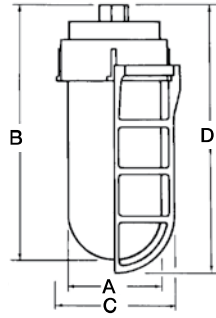

Vaportight lighting

Indoor/outdoor lighting

VKG				
Cat. No.	A (in.)	B (in.)	C (in.)	D (in.)
VKG-11	3 ³ / ₈	8 ³ / ₁₆	—	—
VKG-21	3 ³ / ₈	8 ³ / ₁₆	—	—
VKG-12	4 ³ / ₈	10 ¹ / ₈	—	—
VKG-22	4 ³ / ₈	10 ¹ / ₈	—	—
VKG-11-C	—	—	4 ¹ / ₁₆	8 ³ / ₄
VKG-21-C	—	—	4 ¹ / ₁₆	8 ³ / ₄
VKG-12-C	—	—	5 ¹ / ₄	10 ³ / ₈
VKG-22-C	—	—	5 ¹ / ₄	10 ³ / ₈

Pendant Mount (VKG)

VXG					
Cat. No.	A (in.)	B (in.)	E (in.)	F (in.)	
VXG-11	3 ³ / ₈	8 ¹³ / ₁₆	3 ¹ / ₂	1 ⁵ / ₈	
VXG-21	3 ³ / ₈	8 ¹³ / ₁₆	3 ¹ / ₂	1 ⁵ / ₈	
VXG-12	4 ³ / ₈	10 ³ / ₄	3 ¹ / ₂	1 ⁵ / ₈	
VXG-22	4 ³ / ₈	10 ³ / ₄	3 ¹ / ₂	1 ⁵ / ₈	
Cat. No.	C (in.)		D (in.)		
VXG-11-C	4 ¹ / ₁₆		9 ⁵ / ₁₆		
VXG-21-C	4 ¹ / ₁₆		9 ⁵ / ₁₆		
VXG-12-C	5 ¹ / ₄		11 ³ / ₁₆		
VXG-22-C	5 ¹ / ₄		11 ³ / ₁₆		

Ceiling Mount Cross Feed (VXG)

VAG				
Cat. No.	A (in.)	B (in.)	C (in.)	D (in.)
VAG-01	3 ³ / ₈	7 ⁷ / ₁₆	—	—
VAG-02	4 ³ / ₈	9 ⁹ / ₁₆	—	—
VAG-01-C	—	—	4 ¹ / ₁₆	7 ¹⁵ / ₁₆
VAG-02-C	—	—	5 ¹ / ₄	9 ³ / ₁₆

Ceiling Mount (VAG)

Wall Mount (VWG)

VXWG											
Cat. No.	Dimensions (in.)										
	A	B	C	D	E	F	G	H	I	J	CI
VXWG-11	3 ³ / ₈	8 ⁷ / ₁₆	—	—	1 ⁵ / ₈	3 ¹ / ₂	—	—	—	—	—
VXWG-21	3 ³ / ₈	8 ⁷ / ₁₆	—	—	1 ⁵ / ₈	3 ¹ / ₂	—	—	—	—	—
VXWG-12	4 ³ / ₈	10 ³ / ₈	—	—	1 ⁵ / ₈	3 ¹ / ₂	—	—	—	—	—
VXWG-22	4 ³ / ₈	10 ³ / ₈	—	—	1 ⁵ / ₈	3 ¹ / ₂	—	—	—	—	—
VXWG-11-C	3 ³ / ₈	8 ⁷ / ₁₆	4 ¹ / ₁₆	8 ¹⁹ / ₁₆	1 ⁵ / ₈	3 ¹ / ₂	—	—	—	—	—
VXWG-21-C	3 ³ / ₈	8 ⁷ / ₁₆	4 ¹ / ₁₆	8 ¹⁹ / ₁₆	1 ⁵ / ₈	3 ¹ / ₂	—	—	—	—	—
VXWG-12-C	4 ³ / ₈	10 ³ / ₈	5 ³ / ₁₆	10 ¹³ / ₁₆	1 ⁵ / ₈	3 ¹ / ₂	—	—	—	—	—
VXWG-22-C	4 ³ / ₈	10 ³ / ₈	5 ³ / ₁₆	10 ¹³ / ₁₆	1 ⁵ / ₈	3 ¹ / ₂	—	—	—	—	—
LVX-1	—	—	—	—	1 ⁵ / ₈	3 ¹ / ₂	5/8	5	4 ¹ / ₁₆	2 ¹³ / ₁₆	10.3
LVX-2	—	—	—	—	1 ⁵ / ₈	3 ¹ / ₂	5/8	5	4 ¹ / ₁₆	2 ¹³ / ₁₆	10.3