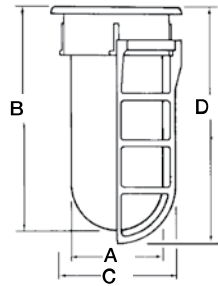

Vaportight lighting

Indoor/outdoor lighting

VKG				
Cat. No.	A (in.)	B (in.)	C (in.)	D (in.)
VKG-11	3 ³ / ₈	8 ³ / ₁₆	—	—
VKG-21	3 ³ / ₈	8 ³ / ₁₆	—	—
VKG-12	4 ³ / ₈	10 ¹ / ₈	—	—
VKG-22	4 ³ / ₈	10 ¹ / ₈	—	—
VKG-11-C	—	—	4 ¹ / ₁₆	8 ³ / ₄
VKG-21-C	—	—	4 ¹ / ₁₆	8 ³ / ₄
VKG-12-C	—	—	5 ¹ / ₄	10 ³ / ₈
VKG-22-C	—	—	5 ¹ / ₄	10 ³ / ₈

Pendant Mount (VKG)

VXG					
Cat. No.	A (in.)	B (in.)	E (in.)	F (in.)	
VXG-11	3 ³ / ₈	8 ¹³ / ₁₆	3 ¹ / ₂	1 ⁵ / ₈	
VXG-21	3 ³ / ₈	8 ¹³ / ₁₆	3 ¹ / ₂	1 ⁵ / ₈	
VXG-12	4 ³ / ₈	10 ³ / ₄	3 ¹ / ₂	1 ⁵ / ₈	
VXG-22	4 ³ / ₈	10 ³ / ₄	3 ¹ / ₂	1 ⁵ / ₈	
Cat. No.	C (in.)		D (in.)		
VXG-11-C	4 ¹ / ₁₆		9 ⁵ / ₁₆		
VXG-21-C	4 ¹ / ₁₆		9 ⁵ / ₁₆		
VXG-12-C	5 ¹ / ₄		11 ³ / ₁₆		
VXG-22-C	5 ¹ / ₄		11 ³ / ₁₆		

Ceiling Mount Cross Feed (VXG)

VAG				
Cat. No.	A (in.)	B (in.)	C (in.)	D (in.)
VAG-01	3 ³ / ₈	7 ⁷ / ₁₆	—	—
VAG-02	4 ³ / ₈	9 ⁹ / ₁₆	—	—
VAG-01-C	—	—	4 ¹ / ₁₆	7 ¹⁵ / ₁₆
VAG-02-C	—	—	5 ¹ / ₄	9 ³ / ₁₆

Ceiling Mount (VAG)

Wall Mount (VWG)

VXWG											
Cat. No.	Dimensions (in.)										
	A	B	C	D	E	F	G	H	I	J	CI
VXWG-11	3 ³ / ₈	8 ⁷ / ₁₆	—	—	1 ⁵ / ₈	3 ¹ / ₂	—	—	—	—	—
VXWG-21	3 ³ / ₈	8 ⁷ / ₁₆	—	—	1 ⁵ / ₈	3 ¹ / ₂	—	—	—	—	—
VXWG-12	4 ³ / ₈	10 ³ / ₈	—	—	1 ⁵ / ₈	3 ¹ / ₂	—	—	—	—	—
VXWG-22	4 ³ / ₈	10 ³ / ₈	—	—	1 ⁵ / ₈	3 ¹ / ₂	—	—	—	—	—
VXWG-11-C	3 ³ / ₈	8 ⁷ / ₁₆	4 ¹ / ₁₆	8 ¹⁹ / ₁₆	1 ⁵ / ₈	3 ¹ / ₂	—	—	—	—	—
VXWG-21-C	3 ³ / ₈	8 ⁷ / ₁₆	4 ¹ / ₁₆	8 ¹⁹ / ₁₆	1 ⁵ / ₈	3 ¹ / ₂	—	—	—	—	—
VXWG-12-C	4 ³ / ₈	10 ³ / ₈	5 ³ / ₁₆	10 ¹³ / ₁₆	1 ⁵ / ₈	3 ¹ / ₂	—	—	—	—	—
VXWG-22-C	4 ³ / ₈	10 ³ / ₈	5 ³ / ₁₆	10 ¹³ / ₁₆	1 ⁵ / ₈	3 ¹ / ₂	—	—	—	—	—
LVX-1	—	—	—	—	1 ⁵ / ₈	3 ¹ / ₂	5/8	5	4 ¹ / ₁₆	2 ¹³ / ₁₆	10.3
LVX-2	—	—	—	—	1 ⁵ / ₈	3 ¹ / ₂	5/8	5	4 ¹ / ₁₆	2 ¹³ / ₁₆	10.3