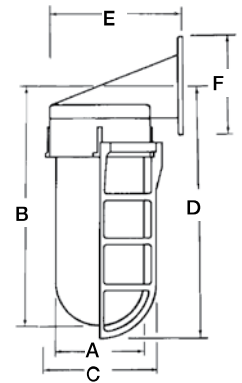

Vaportight lighting

Indoor/outdoor lighting

VKG				
Cat. No.	A (in.)	B (in.)	C (in.)	D (in.)
VKG-11	3 ³ / ₈	8 ³ / ₁₆	—	—
VKG-21	3 ³ / ₈	8 ³ / ₁₆	—	—
VKG-12	4 ³ / ₈	10 ¹ / ₈	—	—
VKG-22	4 ³ / ₈	10 ¹ / ₈	—	—
VKG-11-C	—	—	4 ¹ / ₁₆	8 ³ / ₄
VKG-21-C	—	—	4 ¹ / ₁₆	8 ³ / ₄
VKG-12-C	—	—	5 ¹ / ₄	10 ³ / ₈
VKG-22-C	—	—	5 ¹ / ₄	10 ³ / ₈

Pendant Mount (VKG)

VXG					
Cat. No.	A (in.)	B (in.)	E (in.)	F (in.)	
VXG-11	3 ³ / ₈	8 ¹³ / ₁₆	3 ¹ / ₂	1 ⁵ / ₈	
VXG-21	3 ³ / ₈	8 ¹³ / ₁₆	3 ¹ / ₂	1 ⁵ / ₈	
VXG-12	4 ³ / ₈	10 ³ / ₄	3 ¹ / ₂	1 ⁵ / ₈	
VXG-22	4 ³ / ₈	10 ³ / ₄	3 ¹ / ₂	1 ⁵ / ₈	
Cat. No.	C (in.)		D (in.)		
VXG-11-C	4 ¹ / ₁₆		9 ⁵ / ₁₆		
VXG-21-C	4 ¹ / ₁₆		9 ⁵ / ₁₆		
VXG-12-C	5 ¹ / ₄		11 ³ / ₁₆		
VXG-22-C	5 ¹ / ₄		11 ³ / ₁₆		

Ceiling Mount Cross Feed (VXG)

VAG				
Cat. No.	A (in.)	B (in.)	C (in.)	D (in.)
VAG-01	3 ³ / ₈	7 ⁷ / ₁₆	—	—
VAG-02	4 ³ / ₈	9 ⁹ / ₁₆	—	—
VAG-01-C	—	—	4 ¹ / ₁₆	7 ¹⁵ / ₁₆
VAG-02-C	—	—	5 ¹ / ₄	9 ³ / ₁₆

Ceiling Mount (VAG)

Wall Mount (VWG)

VXWG											
Cat. No.	Dimensions (in.)										
	A	B	C	D	E	F	G	H	I	J	CI
VXWG-11	3 ³ / ₈	8 ⁷ / ₁₆	—	—	1 ⁵ / ₈	3 ¹ / ₂	—	—	—	—	—
VXWG-21	3 ³ / ₈	8 ⁷ / ₁₆	—	—	1 ⁵ / ₈	3 ¹ / ₂	—	—	—	—	—
VXWG-12	4 ³ / ₈	10 ³ / ₈	—	—	1 ⁵ / ₈	3 ¹ / ₂	—	—	—	—	—
VXWG-22	4 ³ / ₈	10 ³ / ₈	—	—	1 ⁵ / ₈	3 ¹ / ₂	—	—	—	—	—
VXWG-11-C	3 ³ / ₈	8 ⁷ / ₁₆	4 ¹ / ₁₆	8 ¹⁹ / ₁₆	1 ⁵ / ₈	3 ¹ / ₂	—	—	—	—	—
VXWG-21-C	3 ³ / ₈	8 ⁷ / ₁₆	4 ¹ / ₁₆	8 ¹⁹ / ₁₆	1 ⁵ / ₈	3 ¹ / ₂	—	—	—	—	—
VXWG-12-C	4 ³ / ₈	10 ³ / ₈	5 ³ / ₁₆	10 ¹³ / ₁₆	1 ⁵ / ₈	3 ¹ / ₂	—	—	—	—	—
VXWG-22-C	4 ³ / ₈	10 ³ / ₈	5 ³ / ₁₆	10 ¹³ / ₁₆	1 ⁵ / ₈	3 ¹ / ₂	—	—	—	—	—
LVX-1	—	—	—	—	1 ⁵ / ₈	3 ¹ / ₂	5/8	5	4 ¹ / ₁₆	2 ¹³ / ₁₆	10.3
LVX-2	—	—	—	—	1 ⁵ / ₈	3 ¹ / ₂	5/8	5	4 ¹ / ₁₆	2 ¹³ / ₁₆	10.3