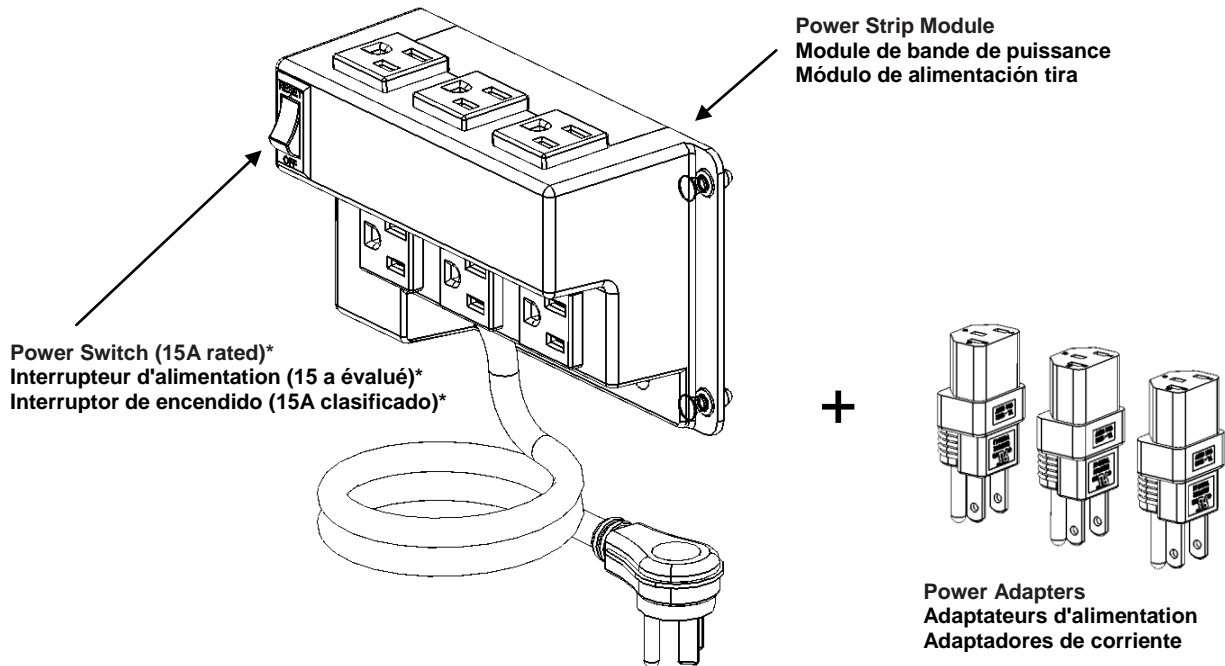

Catalog Number(s) • Numéro(s) de Catalogue • Les Numéros de Catalogue: **AC1031**

Country of Origin: Made in China • Pays d'origine: Fabriqué en Chine • País de origen: Hecho en China

*Over-current protected. For total surge protection, use P/N 364569-02-V1 Surge Protected Outlet.
*Protégé contre les surintensités. Pour une protection totale contre les surtensions, utiliser P/N 364569-02-V1 Surge Protected Outlet.
*Protegida de sobrecorriente. Para la protección de la oleada total, utilice P/N 364569-02-V1 Surge Protected salida.

Fiche coudée AC dans la prise de courant disponible dans le boîtier. Appuyez sur reset à côté de l'interrupteur à la position de marche.

Enchufe en ángulo enchufe en el tomacorriente de CA disponible en caja. Presione reset lado del interruptor para encender.