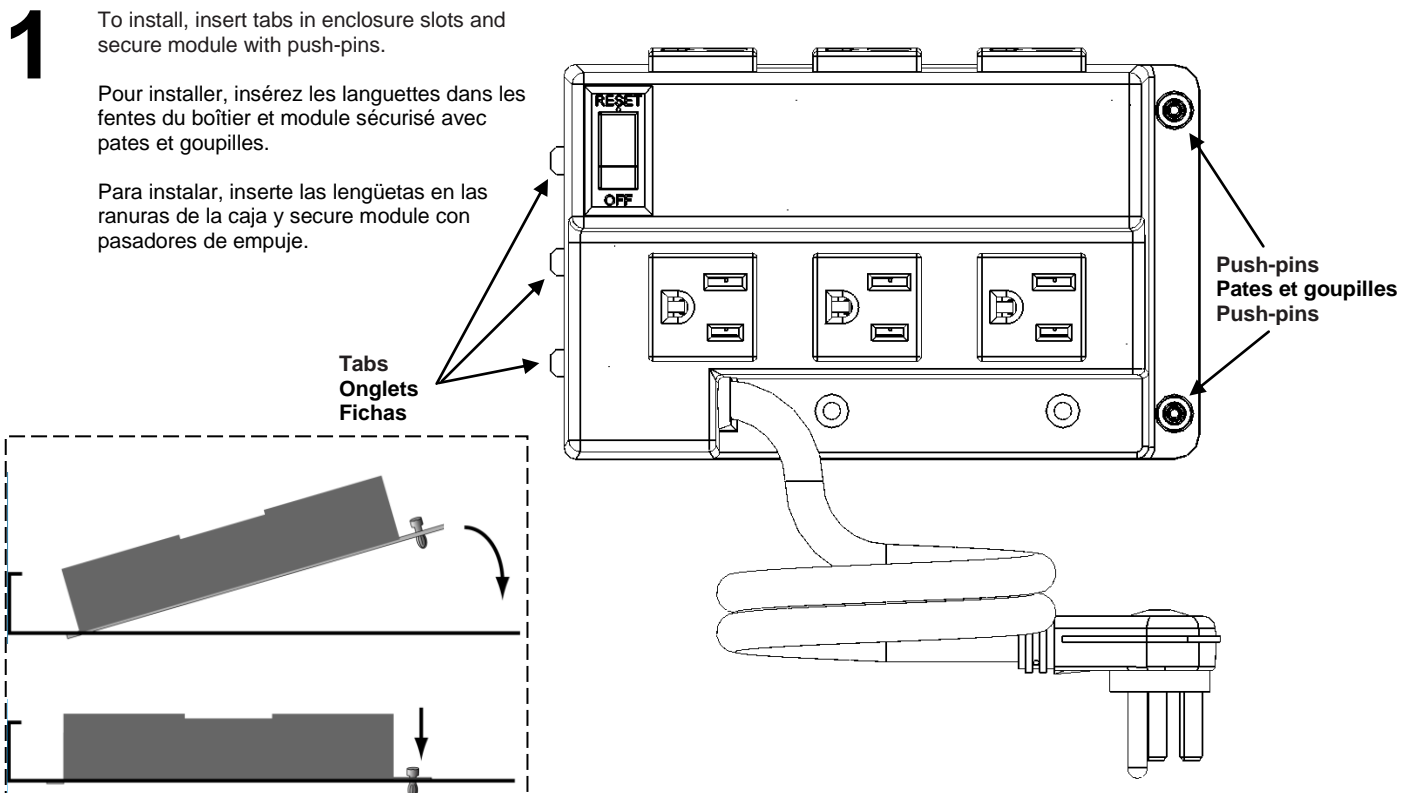

Catalog Number(s) • Numéro(s) de Catalogue • Les Numéros de Catalogue: **AC1031**

Country of Origin: Made in China • Pays d'origine: Fabriqué en Chine • País de origen: Hecho en China

*Over-current protected. For total surge protection, use P/N 364569-02-V1 Surge Protected Outlet.
*Protégé contre les surintensités. Pour une protection totale contre les surtensions, utiliser P/N 364569-02-V1 Surge Protected Outlet.
*Protegida de sobrecorriente. Para la protección de la oleada total, utilice P/N 364569-02-V1 Surge Protected salida.

Fiche coudée AC dans la prise de courant disponible dans le boîtier. Appuyez sur reset à côté de l'interrupteur à la position de marche.

Enchufe en ángulo enchufe en el tomacorriente de CA disponible en caja. Presione reset lado del interruptor para encender.