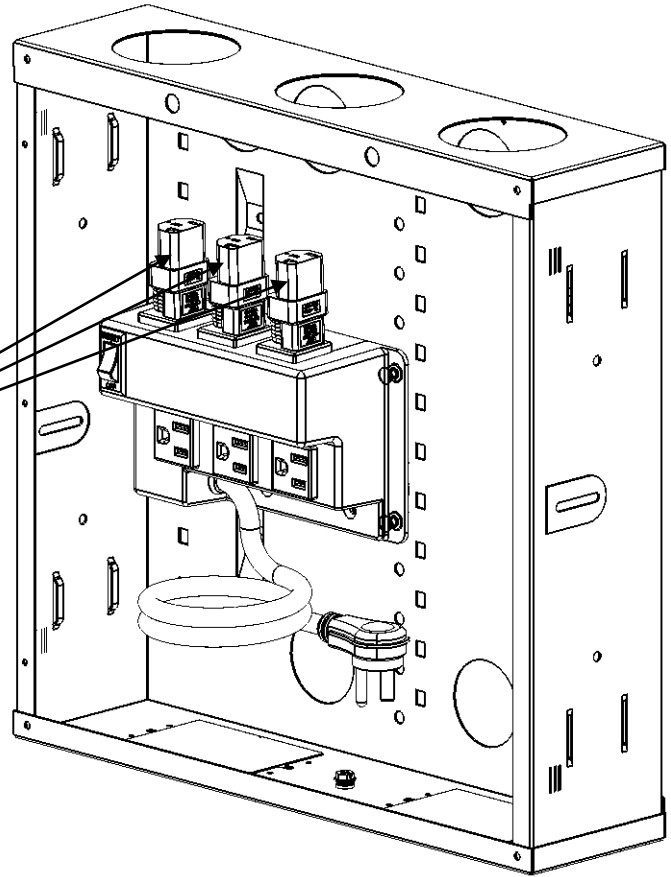

2

To use brick-style AC adapters, utilize supplied Power Adapters, plugged into top power outlets.

Pour utiliser les adaptateurs CA / CC style brique, utiliser des adaptateurs de puissance, branché sur les prises de courant supérieure.

Para usar los adaptadores de CA de ladrillo-estilo, utilizar adaptadores de potencia, conectado a las tomas de corriente superior.

Power Adapters
Adaptateurs d'alimentation
Adaptadores de corriente

3

Plug angled AC plug into available AC outlet in enclosure. Press reset side of switch to turn power on.

Fiche coudée AC dans la prise de courant disponible dans le boîtier. Appuyez sur reset à côté de l'interrupteur à la position de marche.

Enchufe en ángulo enchufe en el tomacorriente de CA disponible en caja. Presione reset lado del interruptor para encender.

legrand®

Doc. #IS-0574 05/13 Rev B

© Copyright 2012 Legrand All Rights Reserved.
© Copyright 2012 Tous droits réservés Legrand.
© Copyright 2012 Legrand Todos los derechos reservados.

860.233.6251
1.877.BY.LEGRAND
www.legrand.us
www.legrand.ca