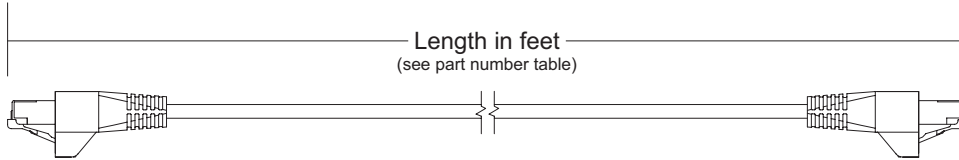

Colombia

T +57.1.743.6045
E infocolombia@leviton.com

South Korea

T +82.2.3273.9963
E infokorea@leviton.com

ELECTRONIC FILES

For CAD files, typical specs, or technical drawings (.DXF, .DWG), visit www.leviton.com.

62460-xxx

EXTREME® CAT 6 UTP PATCH CORDS – STOCKED ITEMS

Description	White	Yellow	Red	Blue	Green	Grey	Black
Cat 6 UTP Patch Cord, 3 feet (0.9 m)	62460-03W	62460-03Y	62460-03R	62460-03L	62460-03G	62460-03S	62460-03E
Cat 6 UTP Patch Cord, 5 feet (1.5 m)	62460-05W	62460-05Y	62460-05R	62460-05L	62460-05G	62460-05S	62460-05E
Cat 6 UTP Patch Cord, 7 feet (2.1 m)	62460-07W	62460-07Y	62460-07R	62460-07L	62460-07G	62460-07S	62460-07E
Cat 6 UTP Patch Cord, 10 feet (3.0 m)	62460-10W	62460-10Y	62460-10R	62460-10L	62460-10G	62460-10S	62460-10E
Cat 6 UTP Patch Cord, 15 feet (4.6 m)	62460-15W	62460-15Y	62460-15R	62460-15L	62460-15G	62460-15S	62460-15E
Cat 6 UTP Patch Cord, 20 feet (6.1 m)	62460-20W	62460-20Y	62460-20R	62460-20L	62460-20G	62460-20S	62460-20E