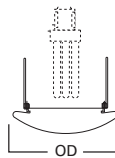

H271ICAT: 18W DTT or 18W TTT  
 H271RICAT: 18W DTT or 18W TTT  
 H272ICAT: 26W TTT  
 H272RICAT: 26W TTT  
 H273ICAT1D: 26W TTT or 32W TTT  
 H273RICAT1D: 26W TTT or 32W TTT

**DIMENSIONS:** Height: 6-5/8" [168mm]; OD: 8" [203mm]

**272 Dome Lens with Reflectors**

-  272PS White Trim with Frosted Glass Dome, Wet Location Listed

**HOUSING / LAMP:**  
 H270ICAT: 13W DTT or 13W TTT  
 H270RICAT: 13W DTT or 13W TTT  
 H271ICAT: 18W DTT or 18W TTT  
 H271RICAT: 18W DTT or 18W TTT  
 H272ICAT: 26W DTT or 26W TTT  
 H272RICAT: 26W DTT or 26W TTT  
 H273ICAT1D: 26W DTT or 26W TTT, 32W TTT  
 H273RICAT1D: 26W DTT or 26W TTT, 32W TTT

**DIMENSIONS:** Height: 5-1/2" [140mm]; OD: 7-3/4" [197mm]

**75 Diffuser**

-  75 All Glass Diffuser

**HOUSING / LAMP:**  
 H270ICAT: 13W DTT or 13W TTT  
 H270RICAT: 13W DTT or 13W TTT  
 H271ICAT: 18W DTT or 18W TTT  
 H271RICAT: 18W DTT or 18W TTT