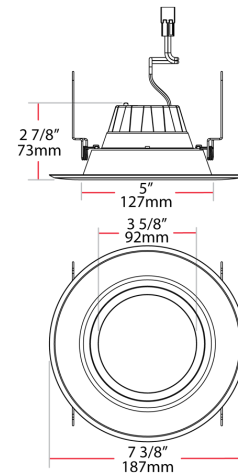

#### Beam Angle:

95°±10°

## Case and Pallet Dimensions

	QTY	LENGTH (in)	WIDTH (in)	HEIGHT (in)
CASE	4	15.47	7.99	8
PALLET	600	7.56	3.82	82.28

## Dimension