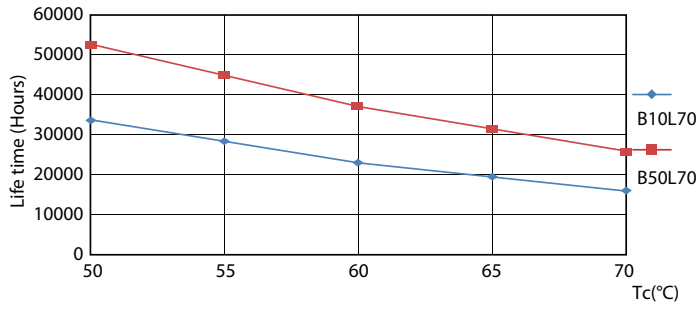

T8

Lifetime

12W G13