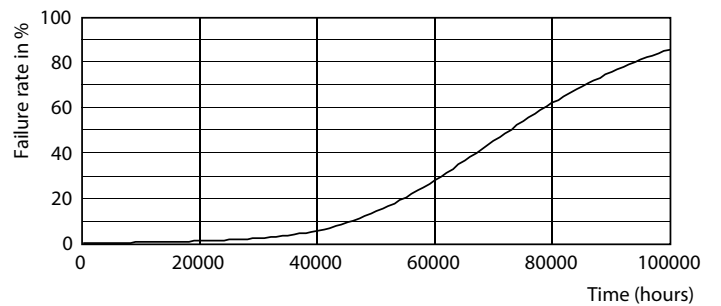

G13 3000K 1100lm

Lifetime

G13 4000K

G13 4000K

G13 4000K

G13 4000K

T8

Lifetime